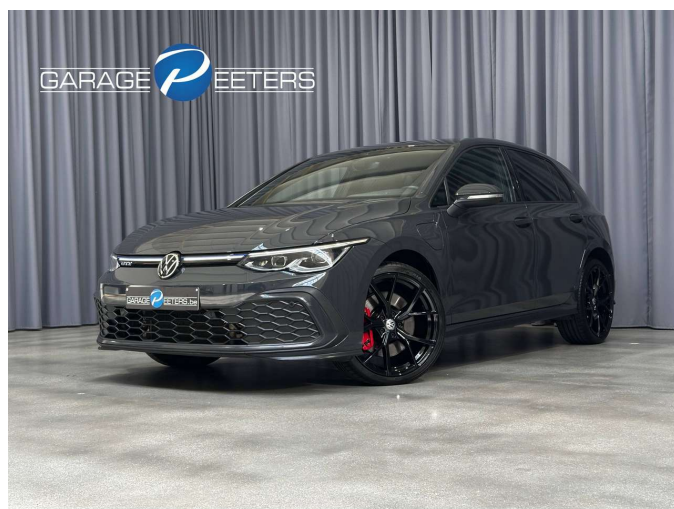

# Volkswagen Golf GTE 1.4 eHybrid PHEV DSG

**\*SPORTZETELS\*ZETELVERWARMING\*VERWARMD  
STUUR\*FULL L**

Referentie	W360865
Koetswerktype	Berline
Kleur	Grijs
Interieur	Zwart Alcantara
Brandstof	Elektrisch/Benzine
Cilinderinhoud	1395 cc
Vermogen	180 kw/245 pk
CO2-uitstoot	27 g/km (NEDC)
Transmissie	Automaat
Aandrijving	voor
1ste inschrijving	06/2021
Kilometerstand	65.914 km

## Opties

Aanraakscherm, ABS, Achterbank 1/3 - 2/3, Airbag - bestuurder, Airbag - passagier, Airbags - hoofd, Airbags - lateraal, Alarm, Armsteun, Automatische Tractiecontrole, Bandenspanning controle, Bluetooth, Boordcomputer, Centrale deurvergrendeling met afstandsbediening, Centrale vergrendeling, Dagrijlichten, Elektrische ruiten, Elektrische spiegels, ESP, Geluidssysteem, Getinte ramen, Handsfree, Isofix, Lane Departure Warning systeem, LED dagrijverlichting, LED koplampen, Lederen stuurwiel, Lendensteun, Lichtmetalen velgen, Lichtsensor, Mistlichten, Multifunctioneel stuur, Navigatiesysteem, Noodoproepsysteem, Noodremassistent, Parkeerhulp automatisch, Parkeersensoren, Parkeersensoren achter, Parkeersensoren voor, Radio/CD, Regensensor, Schakelpaddles, Sportversie, Sportzetels, Spraakbediening, Standverwarming, Start/Stop systeem, Startonderbreker, Stuurbevestiging, USB, Verkeersbordherkenning, Vermoeidheidsdetectie, Zetelverwarming